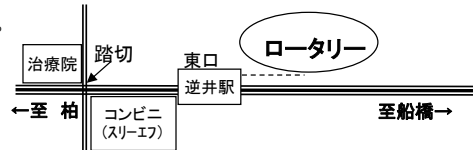

【注意事項】

- ①金曜日12:00以降のCAA発は利用者がいない場合、運休とさせていただきます。
- ②CAA発をご利用の方は、事務局内送迎バスの受付簿にご記入をお願い致します。
- ③年末・年始等、事務局休業中は運休とさせていただきます。

【逆井駅バス発着所】 東口・ロータリーに発着致します。

上記時間以外にご利用いただける交通機関のご案内

柏市営バス

かしわコミュニティバス(乗合ジャンボタクシー)は千葉県柏市内で運行されているコミュニティバスです。CAA脇から発着→東武野田線:逆井駅東口への運行となります。(沼南コース)